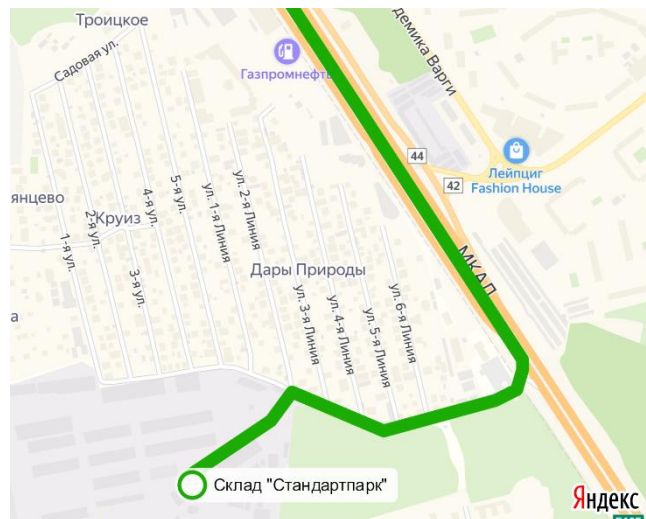

# СХЕМА ПРОЕЗДА НА СКЛАД

Москва,  
**поселок Мосрентген, деревня Дудкино, корпус 16, ворота 7,8,9**  
территория Торгово-логистического комплекса «Славянский мир»

**+7 (499) 322-49-81**  
**+7 (925) 809-68-56** – нач. склада Роман

**GPS координаты:**  
**широта: 55.62305909697767**  
**долгота: 37.46002078056336**

## Проезд на легковом транспорте:

При движении по внешней стороне МКАД:

Следуйте по внешней стороне МКАД. Через 50 метров после соединения МКАД с дублером (в районе 43 км) поворот направо в пос. Мосрентген (ориентир магазин Автозапчасти). Двигайтесь прямо 550 метров, далее налево под шлагбаум. После шлагбаума двигайтесь прямо 500 метров. Склад - корпус 16, ворота 7, 8, 9.

## Проезд на грузовом и легковом транспорте:

По Калужскому шоссе в сторону области:

Следуйте от МКАД в сторону области 1 км по Калужскому шоссе, далее съезд на дублер, через 300 метров с дублера поверните направо на улицу Адмирала Корнилова. Двигайтесь по улице Адмирала Корнилова 3,7 км. На светофоре поворот направо на Проектируемый проезд №134. Прямо 500 метров, далее налево под шлагбаум. После шлагбаума двигайтесь прямо 500 метров. Склад - корпус 16, ворота 7, 8, 9.