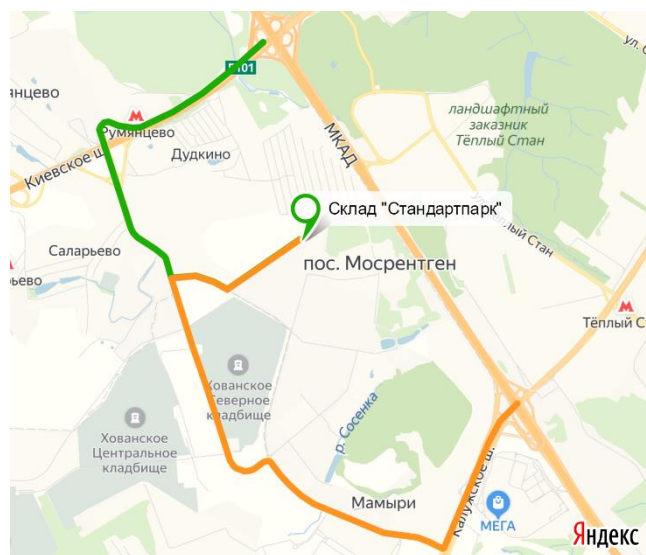

**GPS координаты:**  
**широта: 55.62305909697767**  
**долгота: 37.46002078056336**

## Проезд на легковом транспорте:

При движении по внешней стороне МКАД:

Следуйте по внешней стороне МКАД. Через 50 метров после соединения МКАД с дублером (в районе 43 км) поворот направо в пос. Мосрентген (ориентир магазин Автозапчасти). Двигайтесь прямо 550 метров, далее налево под шлагбаум. После шлагбаума двигайтесь прямо 500 метров. Склад - корпус 16, ворота 7, 8, 9.

## Проезд на грузовом и легковом транспорте:

По Калужскому шоссе в сторону области:

Следуйте от МКАД в сторону области 1 км по Калужскому шоссе, далее съезд на дублер, через 300 метров с дублера поверните направо на улицу Адмирала Корнилова. Двигайтесь по улице Адмирала Корнилова 3,7 км. На светофоре поворот направо на Проектируемый проезд №134. Прямо 500 метров, далее налево под шлагбаум. После шлагбаума двигайтесь прямо 500 метров. Склад - корпус 16, ворота 7, 8, 9.

По Киевскому шоссе в сторону области:

Следуйте от МКАД в сторону области 1,3 км по Киевскому шоссе, на развязке съезд на улицу Адмирала Корнилова. Двигайтесь по улице Адмирала Корнилова 1 км до светофора, поворачивайте налево на Проектируемый проезд №134. Прямо 500 метров, далее налево под шлагбаум. После шлагбаума двигайтесь прямо 500 метров. Склад - корпус 16, ворота 7, 8, 9.